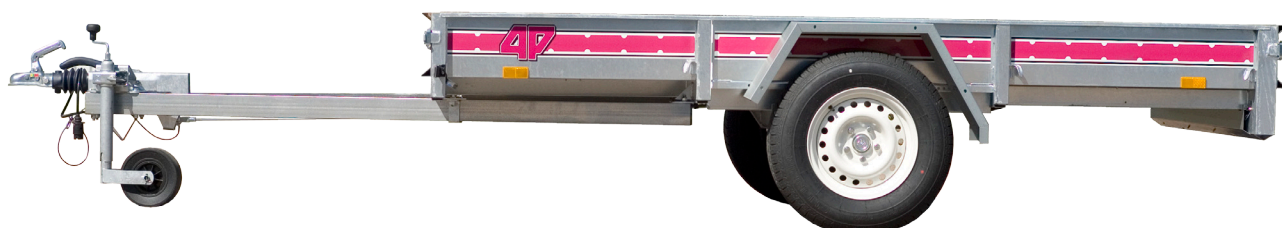

4675

Totalvikt
750 kg

Lastvikt
510 kg

Flakmått
300x160 cm

4P Champ är elegans och smidighet förenad med styrka och uthållighet. Välj en champ du också!

Champ är den av våra släpvagnar som hamnar högst upp på tålighetskalan. Den står pall för det mesta och bryr sig föga om väder, last och bråkiga väglag. Det gör den till ett självklart val för alla professionella användare som kräver lite, eller rättare sagt, mycket mera. En riktigt gedigen företagsvagn helt enkelt.

Flakmåtten är anpassat för transport av bland annat byggskivor, kortare virke och mindre maskiner. Modellen finns att få i tre olika flakstorlekar med tre olika totalvikter; 750 kg, 1000 kg och 1300 kg. Samtliga modeller kan utrustas med både tipp och kåpa.

Med kåpa kan du öppna både fram- och baklämmen utan att demontera kåpan vilket ger en fördel vid transport av långa föremål.

Kraftiga lämlås på fram och baklämmen.

Krokar för surrning av lasten finns runt hela vagnen.

Fälgtyp
Opel 4 Bult

Övrig Utrustning
BPW ECO Nav + Stödhjul