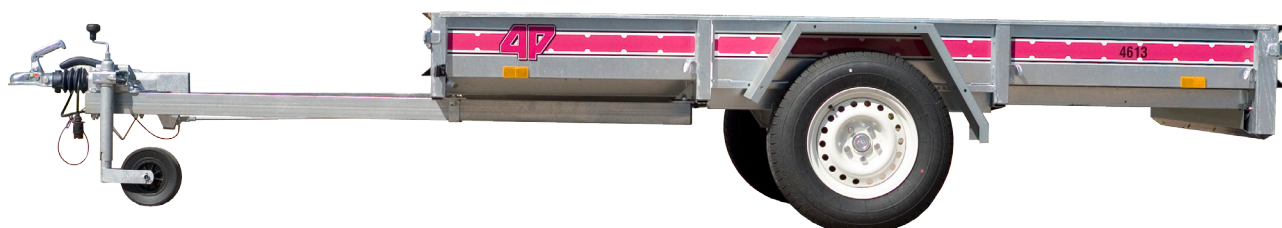

4613

Totalvikt 1300 kg	Lastvikt 1010 kg	Flakmått 300x160 cm
-----------------------------	----------------------------	-------------------------------

4P Champ är elegans och smidighet förenad med styrka och uthållighet. Välj en champ du också!

Champ är den av våra släpvagnar som hamnar högst upp på tålighetskalan. Den står pall för det mesta och bryr sig föga om väder, last och bråkiga väglag. Det gör den till ett självklart val för alla professionella användare som kräver lite, eller rättare sagt, mycket mera. En riktigt gedigen företagsvagn helt enkelt.

Flakmåttet är anpassat för transport av bland annat byggskivor, kortare virke och mindre maskiner. Modellen finns att få i tre olika flakstorlekar med tre olika totalvikter; 750 kg, 1000 kg och 1300 kg. Samtliga modeller kan utrustas med både tipp och kåpa.

Tekniska Data

Totalvikt 1300 kg	Lastvikt 1010 kg	Flakstorlek 300x160 cm	Längd 465 cm	Bredd 205 cm
Kulkoppling 50 mm	Däckdimension 185x14	Fälgtyp Mercedes 5 Bult	Övrig Utrustning BPW ECO Nav + Stödhjul	