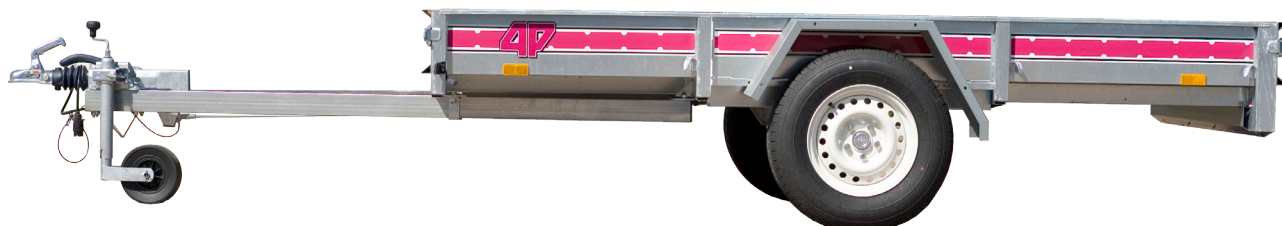

4610

Totalvikt
1000 kg

Lastvikt
710 kg

Flakmått
300x160 cm

4P Champ är elegans och smidighet förenad med styrka och uthållighet. Välj en champ du också!

Champ är den av våra släpvagnar som hamnar högst upp på tållighetsskalan. Den står pall för det mesta och bryr sig föga om väder, last och bråkiga väglag. Det gör den till ett självklart val för alla professionella användare som kräver lite, eller rättare sagt, mycket mera. En riktigt gedigen företagsvagn helt enkelt.

Flakmåtten är anpassat för transport av bland annat byggsivor, kortare virke och mindre maskiner. Modellen finns att få i tre olika flakstorlekar med tre olika totalvikter; 750 kg, 1000 kg och 1300 kg. Samtliga modeller kan utrustas med både tipp och kåpa.

Med kåpa kan du öppna både fram- och baklämmen utan att demontera kåpan vilket ger en fördel vid transport av långa föremål.

Kraftiga lämlås på fram och baklämmen.

Krokar för surrning av lasten finns runt hela vagnen.

Fälgtyp
Opel 4 Bult

Övrig Utrustning
BPW ECO Nav + Stödhjul